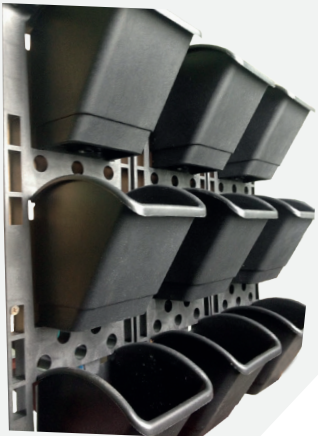

La total versatilidad de Naturpots® brinda infinitas posibilidades de distribución, adaptándose a las necesidades específicas de diseño, tanto para lograr formas rectas o angulares como para crear efectos curvos o circulares

ESPECIFICACIONES TÉCNICAS

Dimensiones: 155mm (ancho); 470mm (alto);
160 mm (espesor) 14 modulos / m²

Set: Incluye 1 marco y 3 recipientes
1,25 litros de tierra por maceta

Material: Polipropileno de reciclaje

Accesorios: 20 tornillo y 15 cordones de plástico

Naturpots® es el sistema modular con el que podrá crear espectaculares jardines verticales de cualquier tamaño de una forma sencilla, asequible y adaptada a sus necesidades de diseño.