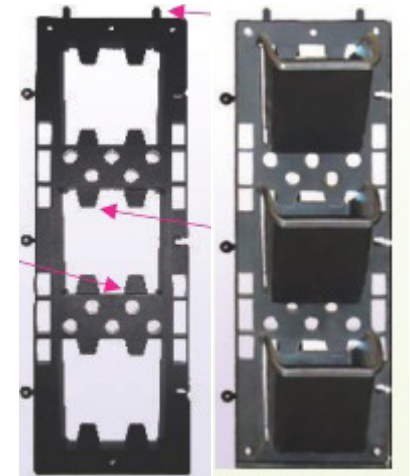

ESPECIFICACIONES TÉCNICAS

Dimensiones: 155mm (ancho); 470mm (alto);
160 mm (espesor) 14 modulos / m²

Set: Incluye 1 marco y 3 recipientes
1,25 litros de tierra por maceta

Material: Polipropileno de reciclaje