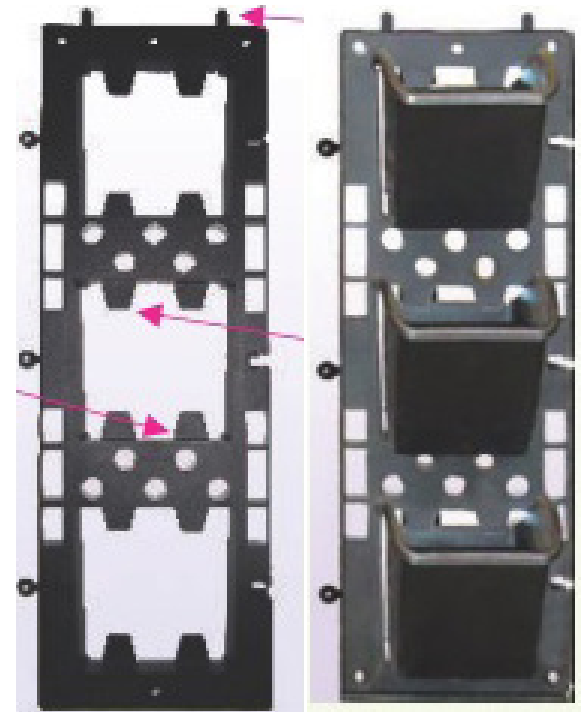

ESPECIFICACIONES TÉCNICAS

Dimensiones: 155mm (ancho); 470mm (alto);
160 mm (espesor) 14 modulos / m²

Set: Incluye 1 marco y 3 recipientes
1,25 litros de tierra por maceta

Material: Polipropileno de reciclaje

Accesorios: 20 tornillo y 15 cordones de plástico

Naturpots® es el sistema modular con el que podrá crear espectaculares jardines verticales de cualquier tamaño de una forma sencilla, asequible y adaptada a sus necesidades de diseño.

También se puede hacer de cualquier tamaño con la ayuda de 3 unidades desmontables.