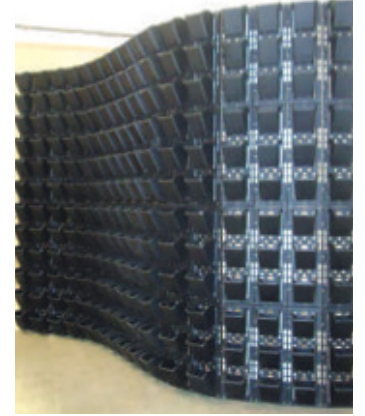

La total versatilidad de Naturpots® brinda infinitas posibilidades de distribución, adaptándose a las necesidades específicas de diseño, tanto para lograr formas rectas o angulares como para crear efectos curvos o circulares

ESPECIFICACIONES TÉCNICAS

Dimensiones: 155mm (ancho); 470mm (alto);
160 mm (espesor) 14 modulos / m²

Set: Incluye 1 marco y 3 recipientes
1,25 litros de tierra por maceta

Material: Polipropileno de reciclaje

Accesorios: 20 tornillo y 15 cordones de plástico

Naturpots® es el sistema modular con el que podrá crear espectaculares jardines verticales de cualquier tamaño de una forma sencilla, asequible y adaptada a sus necesidades de diseño.