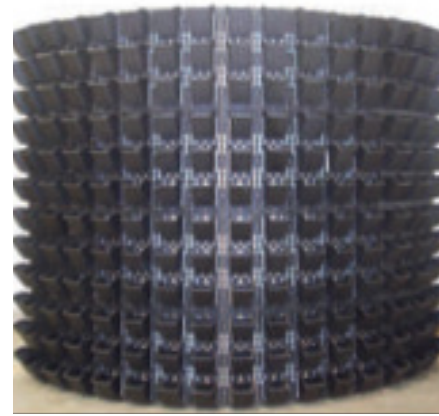

La total versatilidad de Naturpots® brinda infinitas posibilidades de distribución, adaptándose a las necesidades específicas de diseño, tanto para lograr formas rectas o angulares como para crear efectos curvos o circulares

ESPECIFICACIONES TÉCNICAS

Dimensiones: 155mm (ancho); 470mm (alto);
160 mm (espesor) 14 modulos / m²

Set: Incluye 1 marco y 3 recipientes
1,25 litros de tierra por maceta

Material: Polipropileno de reciclaje

Accesorios: 20 tornillo y 15 cordones de plástico

Naturpots® es el sistema modular con el que podrá crear espectaculares jardines verticales de cualquier tamaño de una forma sencilla, asequible y adaptada a sus necesidades de diseño.