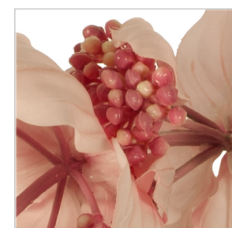

Referencia : **118671** MEDILLINA 104CM 2FL/22H
Colores R

Unidades Caja : 6

Medida : 104 Cm.