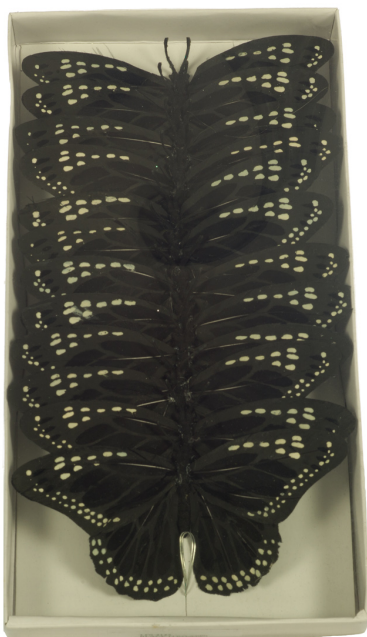

Unidades Caja : 1

Medida : 50 Cm.

Referencia : **811019** ALFOMBRA MOSS 100X30
Colores V

Unidades Caja : 1

Medida : 100 Cm.

Referencia : **811754** ALFOMBRA MOSS 50 X 100
Unidades Caja : 1 Colores V
Medida : 100 Cm.

Referencia : **811209** CADERLIN MARGARITA MIX (2086)
Unidades Caja : 12 Colores LAV
Medida : 24 Cm. B

floresmuchomas

Referencia : **117566** J12 PICKS MARIPOSA 9CM
Unidades Caja : 1 Colores B
Medida : 9 Cm. NEGRO

Referencia : **117409** J12 PICKS MARIPOSA 12CM
Unidades Caja : 1 Colores B
Medida : 12 Cm. NEGRO

Referencia : **117574** J2 PICKS MARIPOSA PASTEL STDO. 9CM
Colores ASSORTED
Unidades Caja : 1
Medida : 9 Cm.