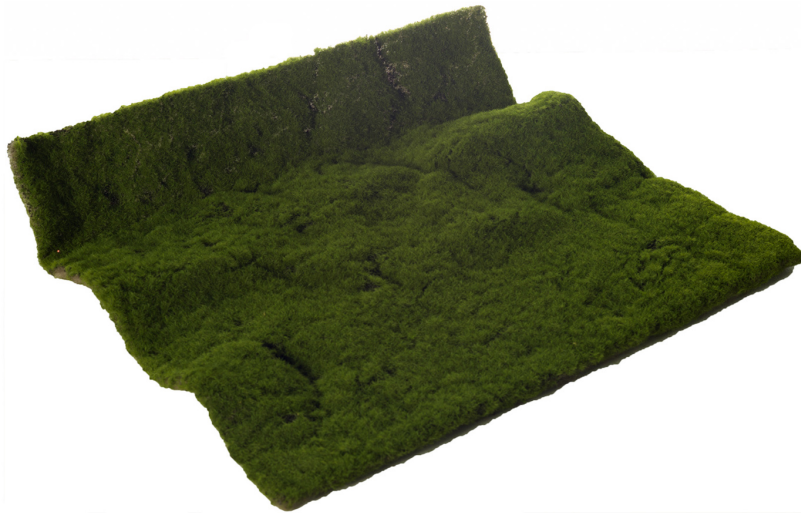

Referencia : **811746** ALFOMBRA MOSS 50 X 50
Colores V

Unidades Caja : 1

Medida : 50 Cm.