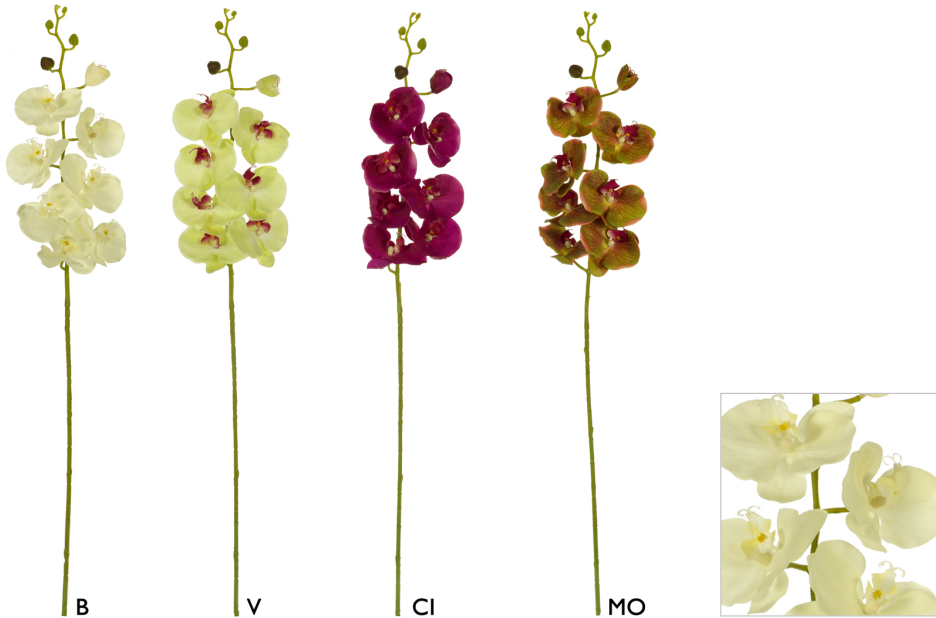

Referencia : **118944** OR. PHALENOPSIS X8 LATEX
Unidades Caja : 12 Colores CICLAMEN
Medida : 103 Cm. MOSTAZA
V
B