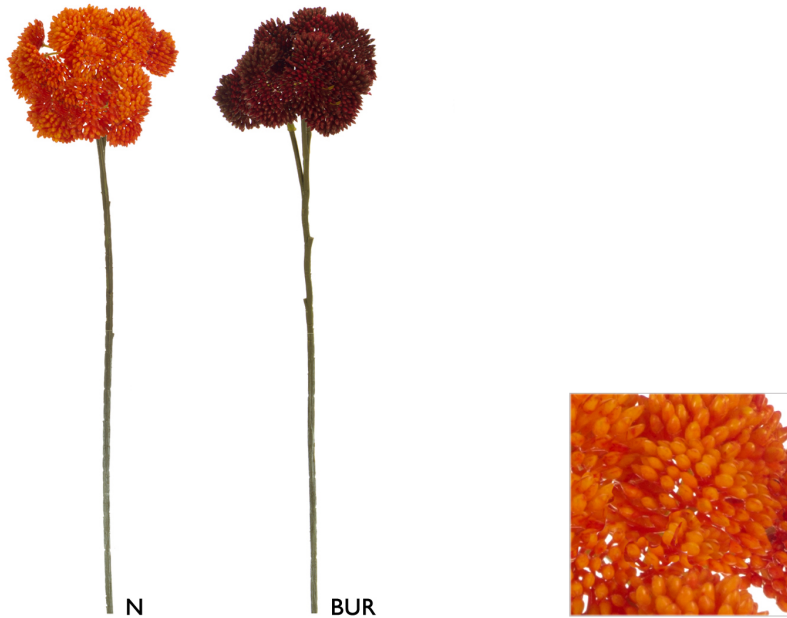

Referencia : **117996** VARA SEDUM X 3 PLASTICO
Unidades Caja : 12 Colores BUR
Medida : 46 Cm. N

Referencia : **118077** TALLO MARGARITA X3 C/H
Unidades Caja : 12 Colores A B
Medida : 33 Cm. E
N
R