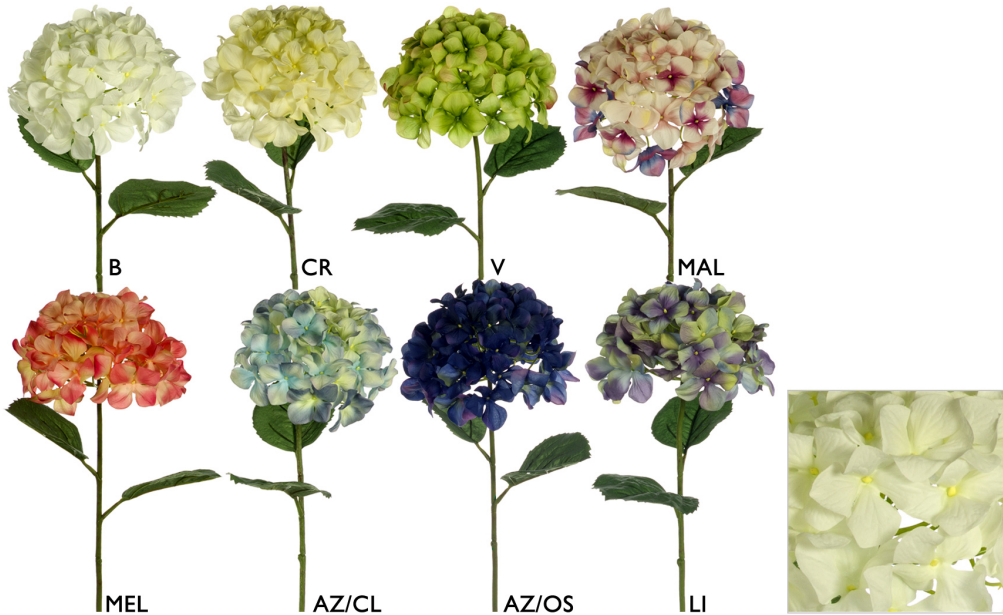

Referencia : **118340** HORTENSIA GDE. C/H
Unidades Caja : 12
Medida : 70 Cm.

Colores AZ/CL MEL
AZ/OS V
MAL B
LILA CR