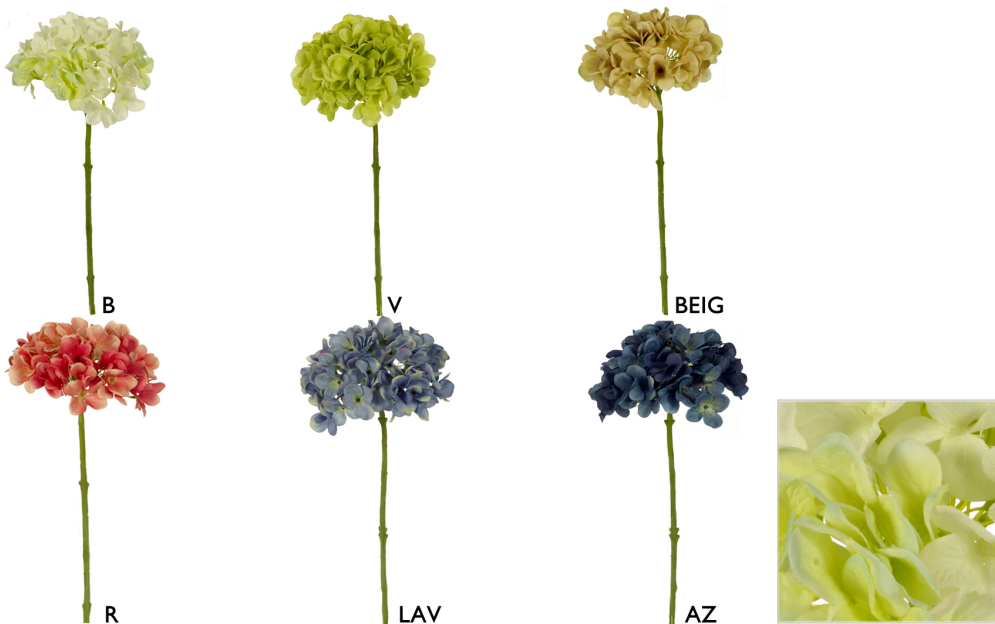

B

Referencia : **118019** TALLO HORTENSIA C/H.
 Unidades Caja : 12
 Medida : 33 Cm.

Colores A
 CI
 CORAL
 B

Referencia : **118697** HORTENSIA MED. DECO
 Unidades Caja : 12
 Medida : 46 Cm.

Colores AZ B
 LAV BEIG
 R
 V