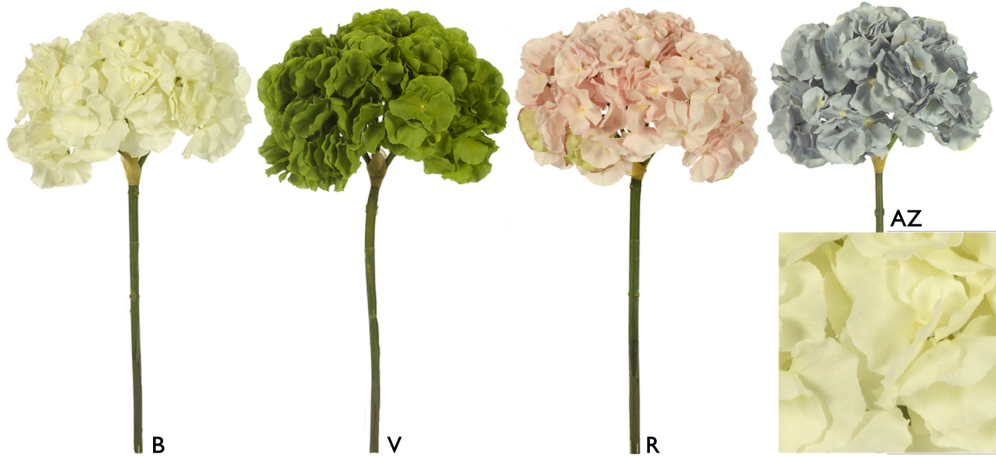

Referencia : **118689** HORTENSIA GTE. DECO
Unidades Caja : 6
Medida : 51 Cm.

Colores AZ
R
V
CR