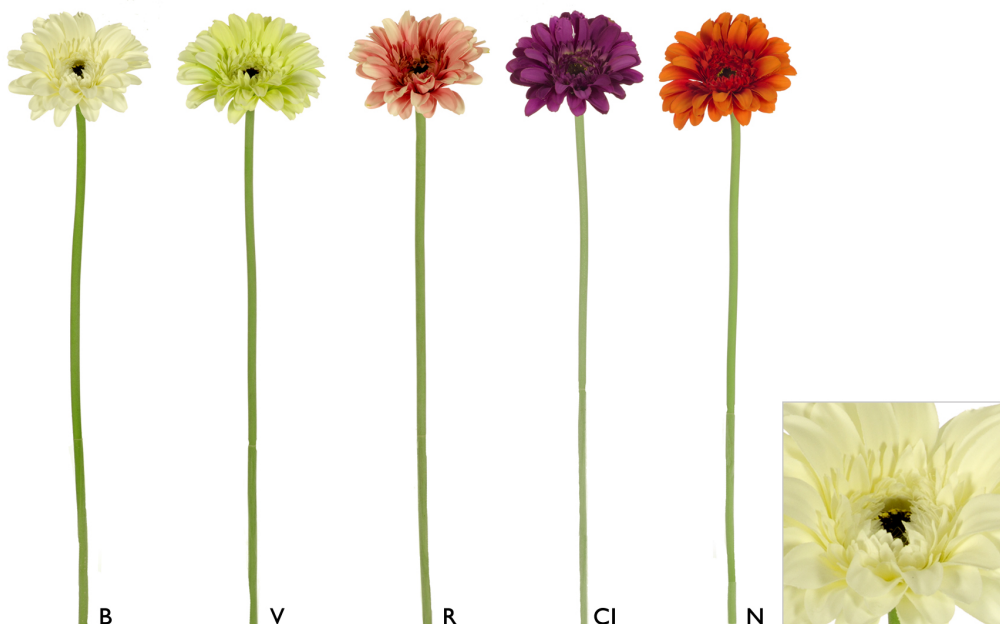

V

N

A

MA

Referencia : **118944** OR. PHALENOPSIS X8 LATEX  
 Unidades Caja : 12 Colores CICLAMEN  
 Medida : 103 Cm. MOSTAZA  
 V  
 B

Referencia : **118960** MAGNOLIA TENDENCE MED.  
 Unidades Caja : 12 Colores MALVA  
 Medida : 66 Cm. MOSTAZA  
 B

Referencia : **118952** MAGNOLIA TENDENCE GDE.  
 Unidades Caja : 12  
 Medida : 82 Cm.

Colores MALVA  
 MOSTAZA  
 R  
 B

Referencia : **118978** GERBERA  
 Unidades Caja : 48  
 Medida : 59 Cm.

Colores CICLAMEN  
 N  
 R  
 V