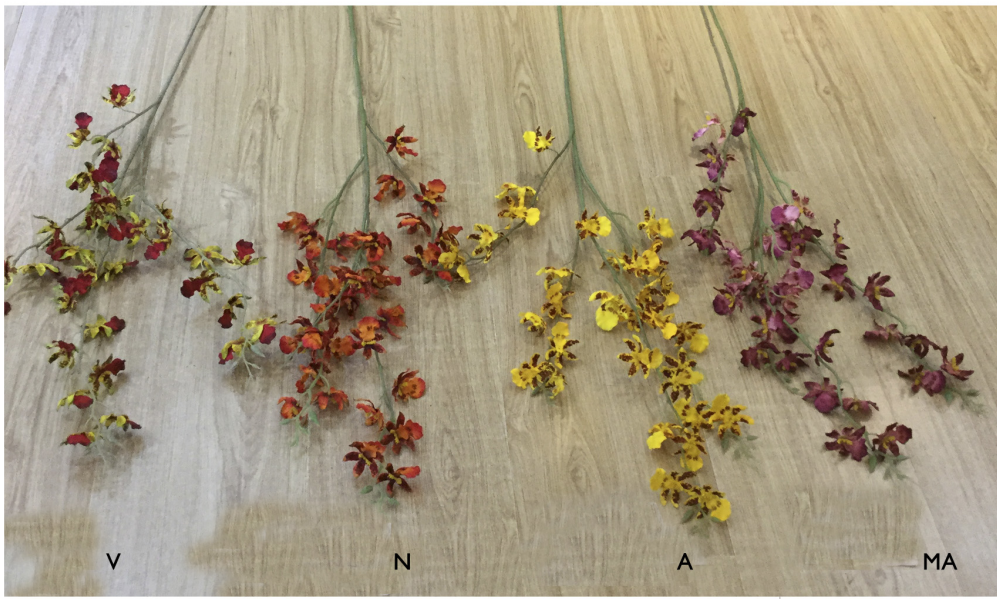

Referencia : **118986** RAMA BOUGAMBILIA GTE.  
 Unidades Caja : 12 Colores CICLAMEN  
 LILA  
 MALVA  
 Medida : 120 Cm.

CI

MAL

LILA

Referencia : **119025** OR. DANCING GDE.  
 Unidades Caja : 12 Colores A  
 N  
 MALVA  
 V  
 Medida : 107 Cm.